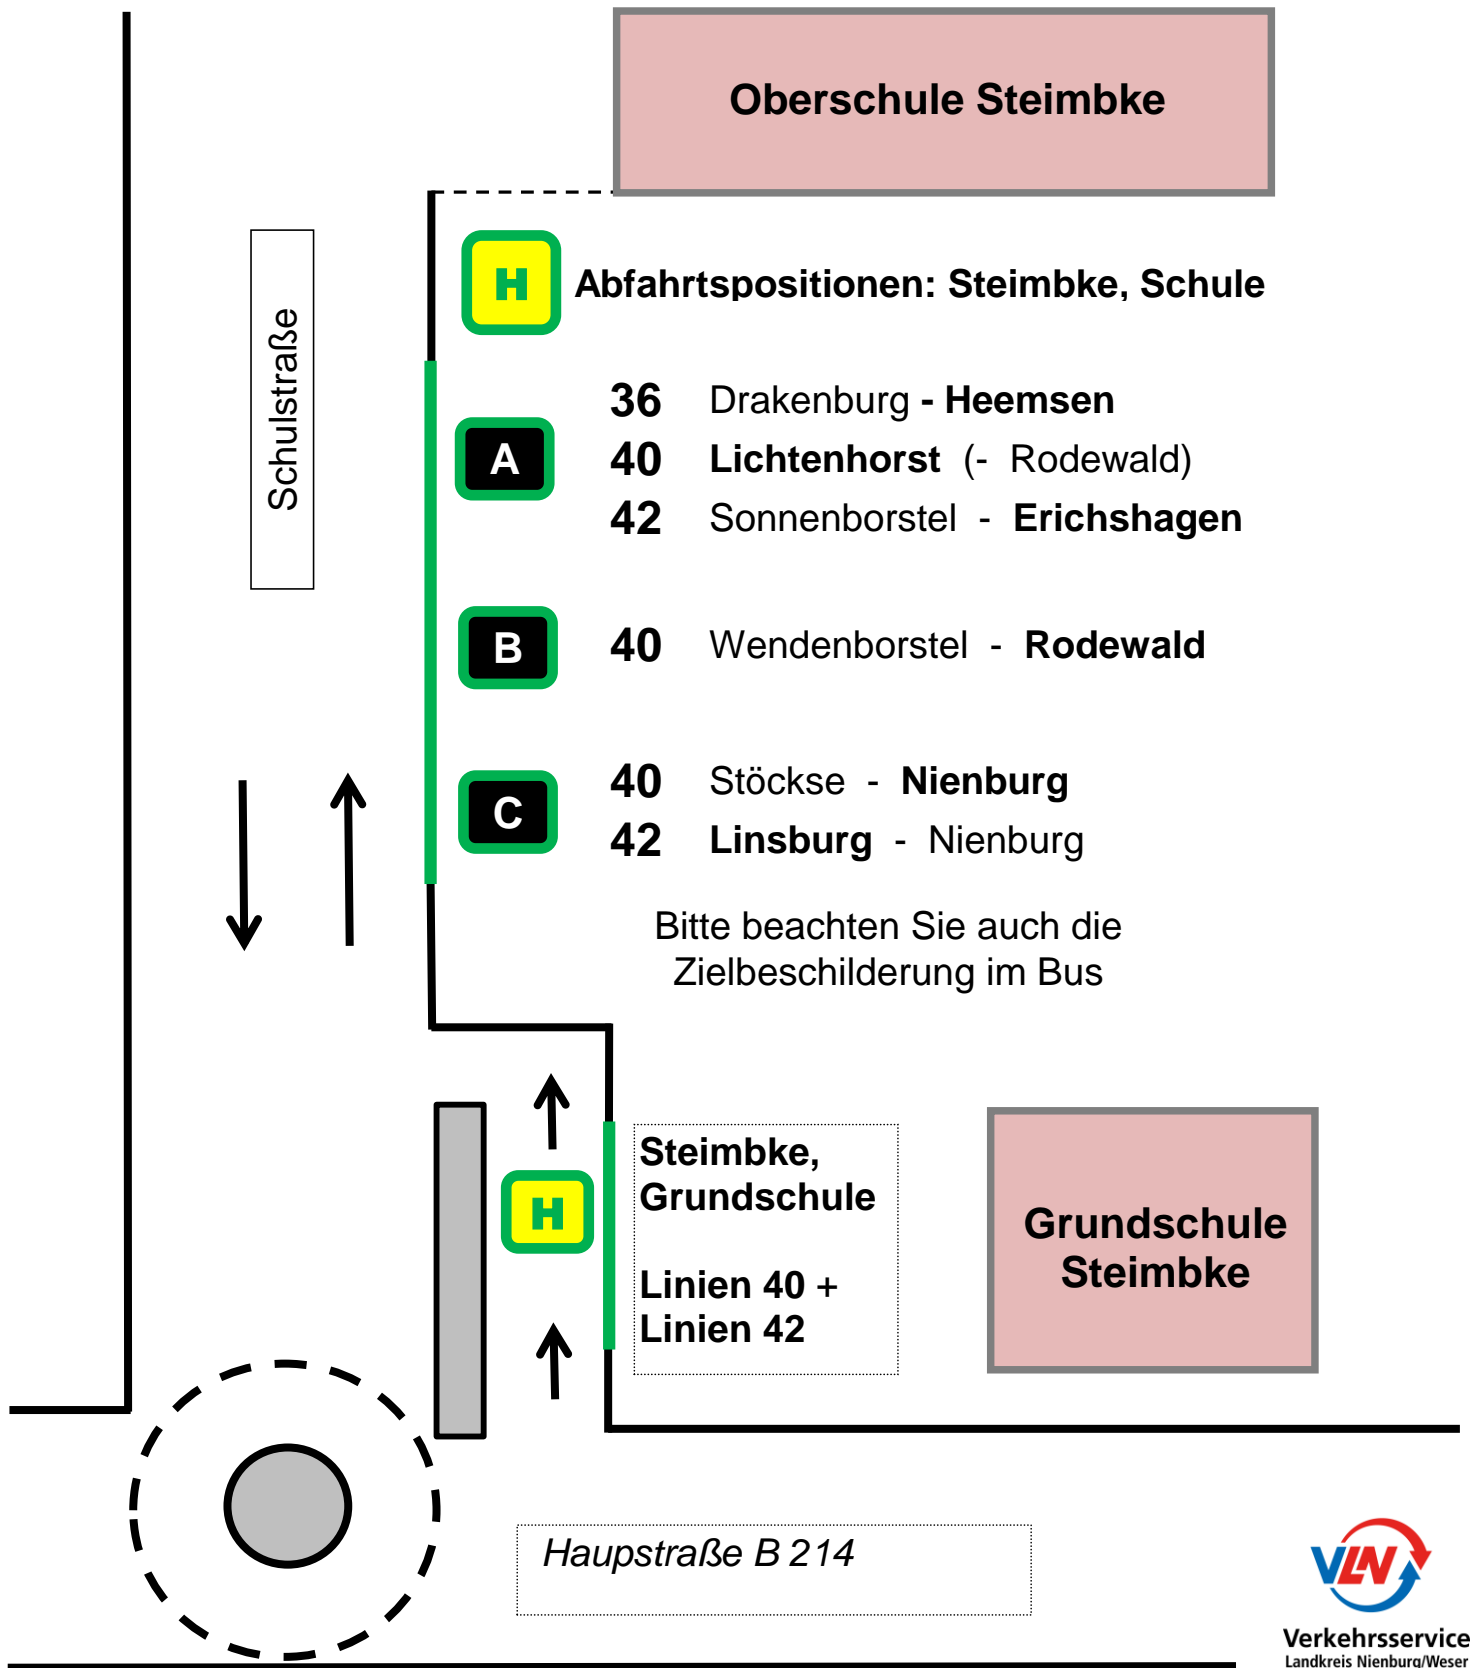

# Bushaltestelle Steimbke, Schule

weitere Infos: [www.vln-nienburg.de](http://www.vln-nienburg.de) oder 05021 / 66011